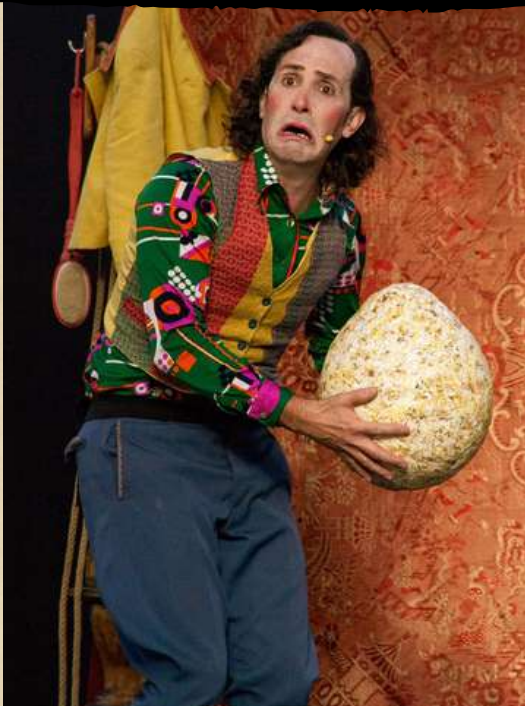

Disseny i construcció de Titelles: Meritxell Morera

Disseny i construcció d'escenografia: Pere Farran

Direcció: Pere Farran

Vestuari: Butai Produccions

Actriu i titellaire: Meritxell Morera

Actor: Pere Farran

Música i espai sonor: Tales So

Fotografia: Jordi Segalés

Vídeo: Pep Pujol