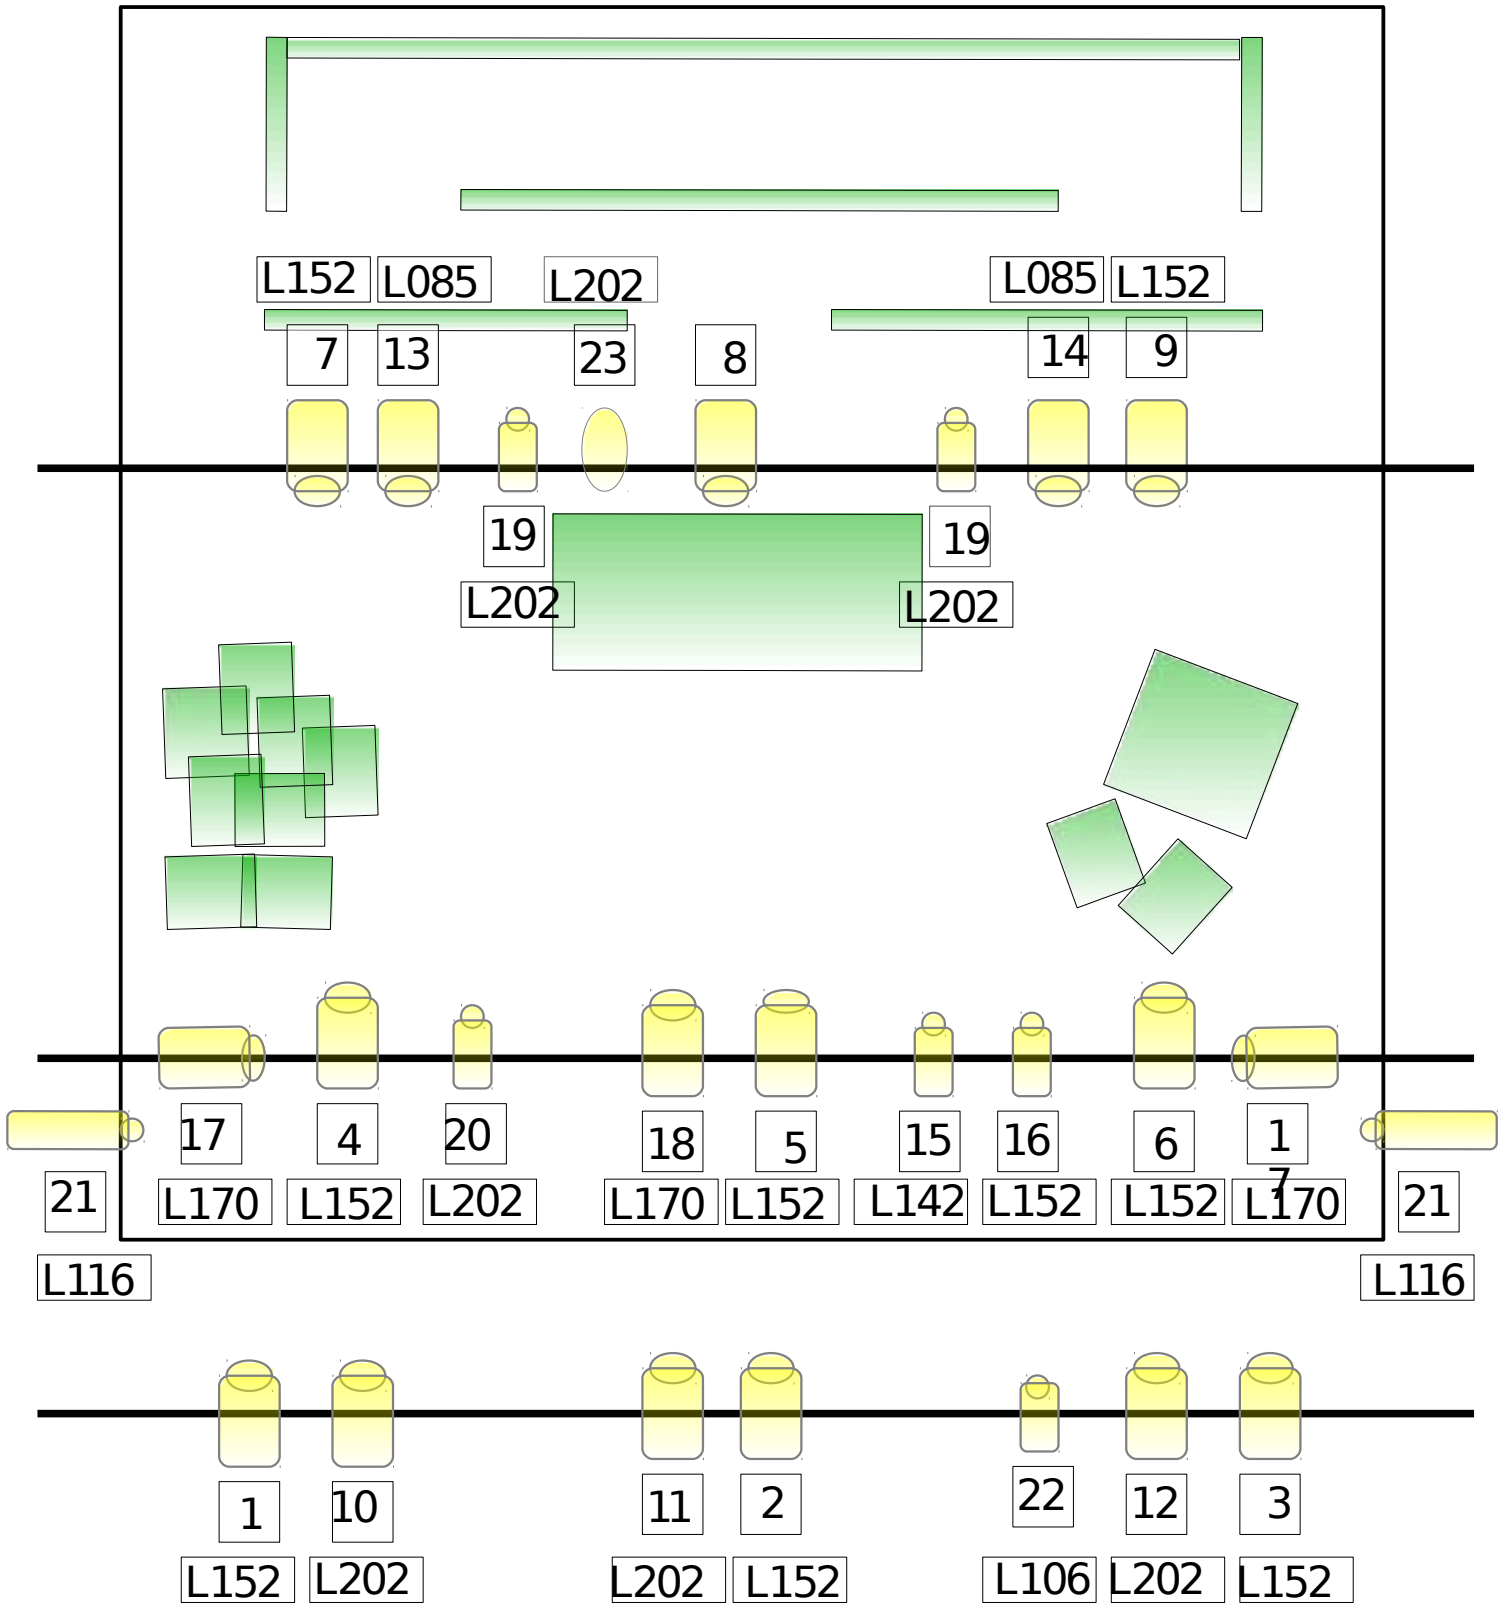

L'HORT DE CAN PITROCS

Il·luminació: Alberto Manzano

- PC 1 KW
- PC 500 W
- RETALL 1 KW
- 1 NUMERO DE CANAL
- L202 NUMERO DE FILTRE PAR 36
- ELEMENT ESCENOGRÀFIC

L'HORT DE CAN PITROCS

Llista de Canals

Nº de Canal	Foco	Filtre	Enfoc
1	PC 1KW	L-152	Frontal 1er terme esquerra
2	PC 1KW	L-152	Frontal 1er terme centre
3	PC 1KW	L-152	Frontal 1er terme dreta
4	PC 1KW	L-152	Frontal 2on terme esquerra
5	PC 1KW	L-152	Frontal 2on terme centre
6	PC 1KW	L-152	Frontal 2on terme dreta
7	PC 1KW	L-152	Contra esquerra
8	PC 1KW	L-152	Contra centre
9	PC 1KW	L-152	Contra dreta
10	PC 1KW	L-202	Frontal gral esquerra
11	PC 1KW	L-202	Frontal gral centre
12	PC 1KW	L-202	Frontal gral dreta
13	PC 1KW	L-120	Contra meitat esquerra
14	PC 1KW	L-120	Contra meitat dreta
15	PC 500 W	L-142	Puntual lluna
16	PC 500 W	L-152	Puntual sol
17	2 X PC 1KW	L-170	Zenitals esquerra i dreta boca (ciutat)
18	PC 1KW	L-170	Zenital centre boca (ciutat)
19	2 X PC 500 W	L-202	Puntuals camí (furgoneta / moto)
20	PC 500W	L-202	Puntual terrat
21	2 Retall 750W	L-116	Carrers boca (mar)
22	PC 500 W	L-026	Puntual 1er terme (Volcà)
23	PAR 36	S / F	Puntual sucrera
24			SALA